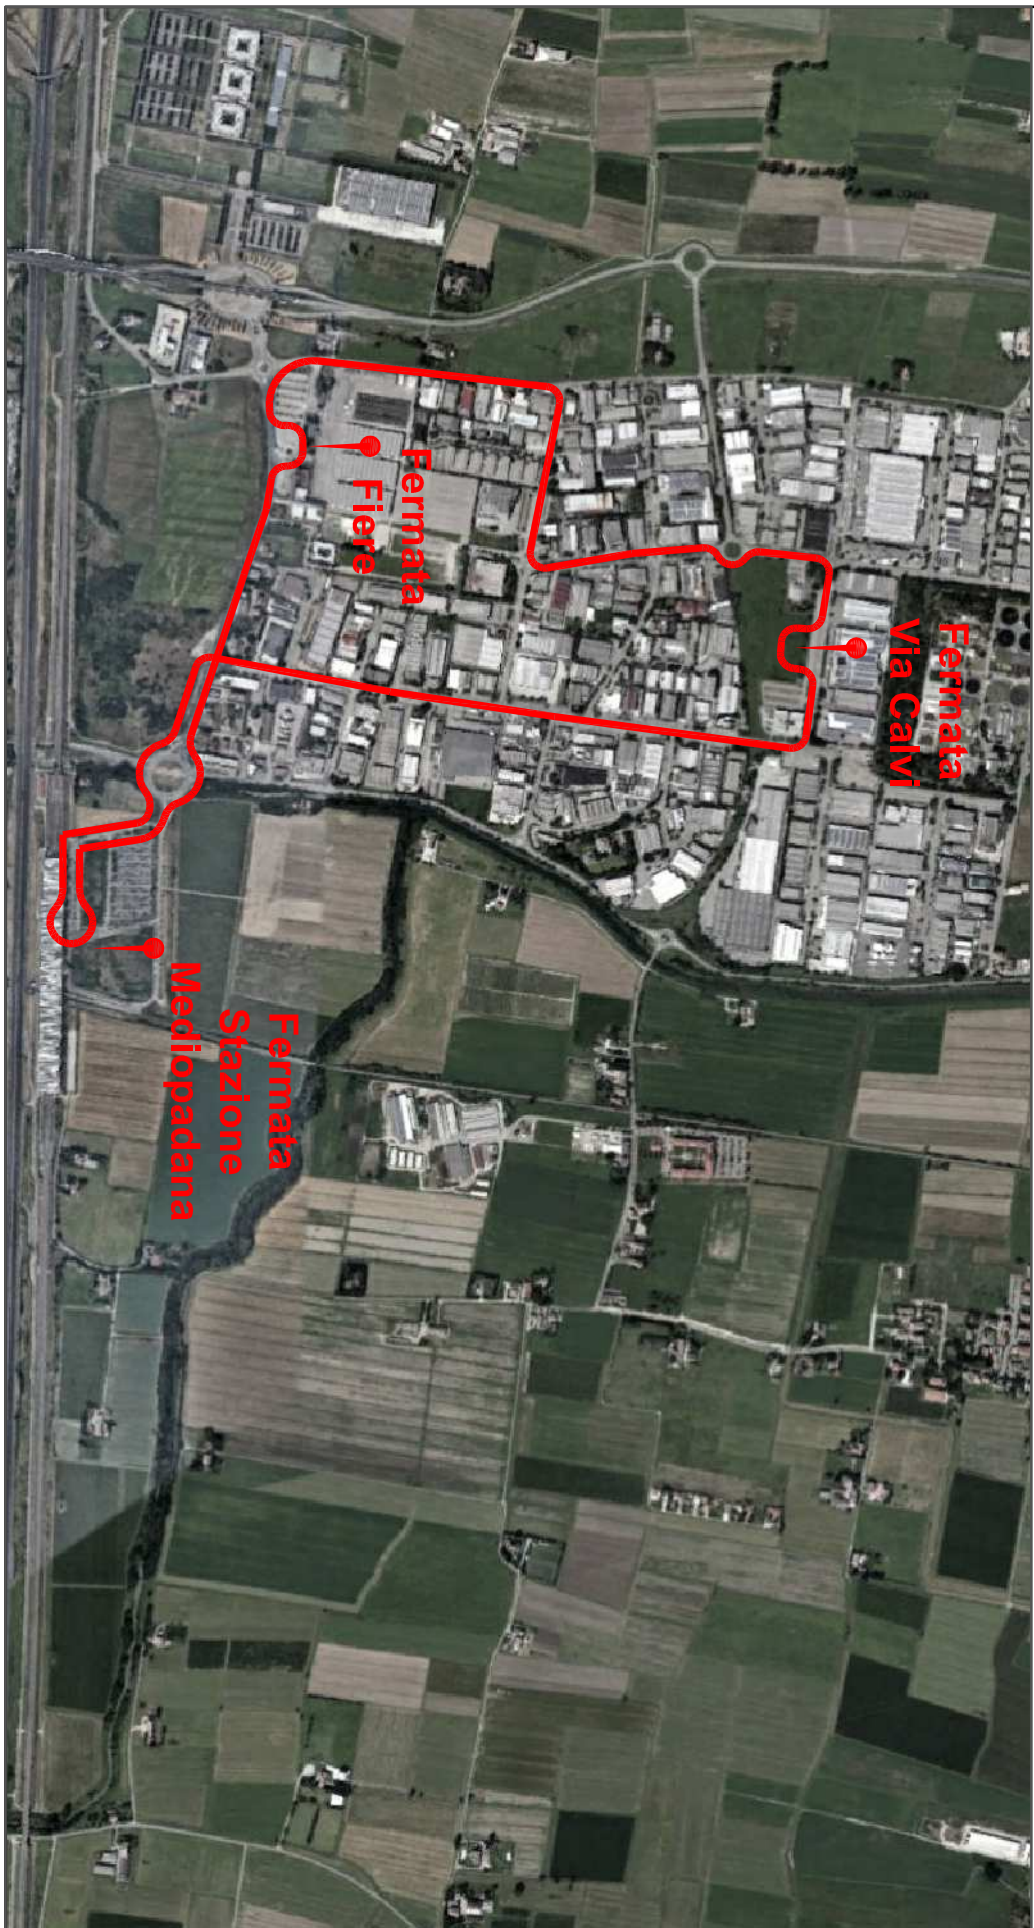

Percorso ordinario

Km di esercizio giornaliero 175
 Frequenza 15 min
 durata del servizio giornaliero h 17:35
 durata del servizio su percorso ordinario 285 gg
 Fermate presso:
Fiere Reggio Emilia

Stazione Mediapadana

Percorso alternativo

Km di esercizio giornaliero 265
 Frequenza 20 min
 durata del servizio giornaliero h 17:35
 durata del servizio su percorso ordinario 30 gg
 Fermate presso:
Via Calvi

Stazione Mediapadana